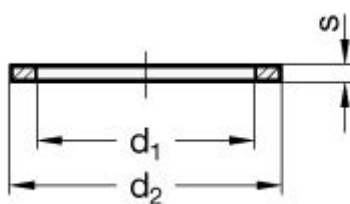

Varenummer: 207603CU2126A

Beskrivelse: E+G Pakning DIN 7603-CU-21-26-A

## Mål

---

d1 = 21  
d2 = 26  
d103 = 21.2  
d202 = 25.9  
DIN = G1/2  
s = 1.5